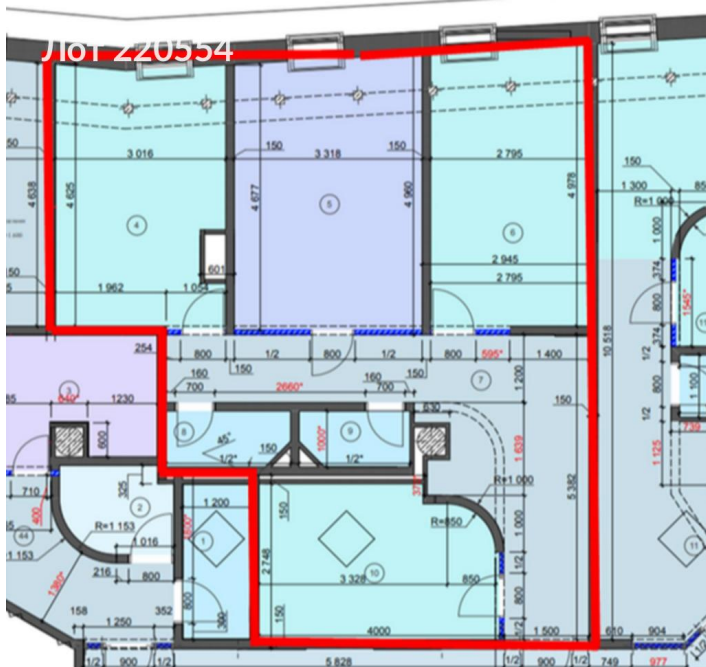

**ЛОТ № 220554**  
**РОССИЯ, МОСКВА, МАЛАЯ СУХАРЕВСКАЯ ПЛОЩАДЬ, 12**

**Сдается офис**  
**560 625 рублей**

Предлагается в аренду офисное помещение. Помещение соответствует всем требованиям пожарной безопасности и санитарно-эпидемиологическим нормам. Техническое оснащение полностью соответствует действующим стандартам. В арендную ставку не включены расходы на теплоснабжение, электроснабжение и водоснабжение (с учетом затрат на водоотведение).

Тип сделки	Аренда	Планировка	смешанная
Тип недвижимости	Коммерческая	Минимальный срок аренды	11
Подтип	офис	Тип договора	Прямая аренда
Метро	Сухаревская	Тип здания	Нежилое
Путь до метро	Пешком	Вход	Пропускная система
Время до метро	1 мин.	Период оплаты	месяц
Этаж	6	Форма налогообложения	НДС включен
Этажей	6	Электрическая мощность	15 кВт
Высота потолков	2.8 м.	Количество мокрых точек	1
Общая площадь	89.7 м <sup>2</sup>	Отопление	Центральное
Предоплата	1 месяц	Вентиляция	Естественная
Залог	100 %	Кондиционирование	Центральное
Срок аренды	длительный срок	Пожаротушение	Сигнализация
Состояние	Офисная отделка	Добавлено	2025-07-09 10:22:01
Тип здания	Административное		