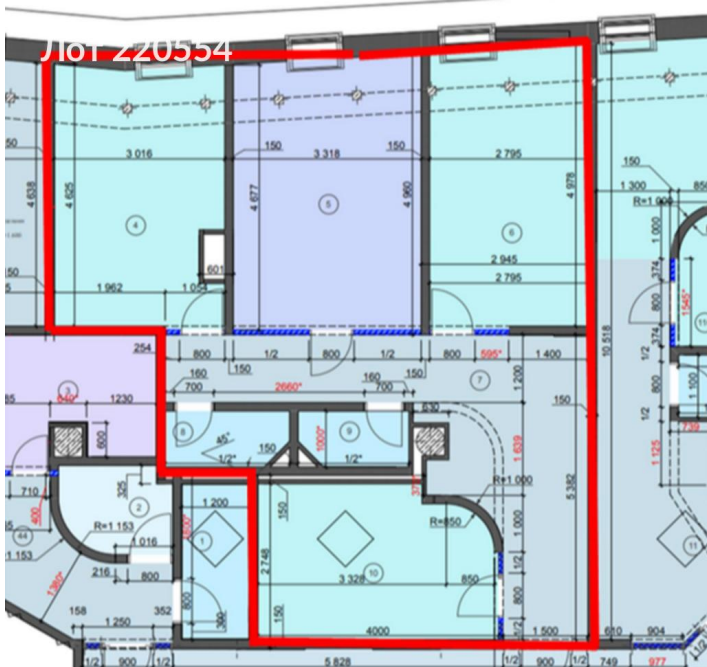

ЛОТ № 220554
РОССИЯ, МОСКВА, МАЛАЯ СУХАРЕВСКАЯ ПЛОЩАДЬ, 12

Сдается офис
560 625 рублей

Предлагается в аренду офисное помещение. Помещение соответствует всем требованиям пожарной безопасности и санитарно-эпидемиологическим нормам. Техническое оснащение полностью соответствует действующим стандартам. В арендную ставку не включены расходы на теплоснабжение, электроснабжение и водоснабжение (с учетом затрат на водоотведение).

Тип сделки	Аренда	Планировка	смешанная
Тип недвижимости	Коммерческая	Минимальный срок аренды	11
Подтип	офис	Тип договора	Прямая аренда
Метро	Сухаревская	Тип здания	Нежилое
Путь до метро	Пешком	Вход	Пропускная система
Время до метро	1 мин.	Период оплаты	месяц
Этаж	6	Форма налогообложения	НДС включен
Этажей	6	Электрическая мощность	15 кВт
Высота потолков	2.8 м.	Количество мокрых точек	1
Общая площадь	89.7 м ²	Отопление	Центральное
Предоплата	1 месяц	Вентиляция	Естественная
Залог	100 %	Кондиционирование	Центральное
Срок аренды	длительный срок	Пожаротушение	Сигнализация
Состояние	Офисная отделка	Добавлено	2025-07-09 10:22:01
Тип здания	Административное		